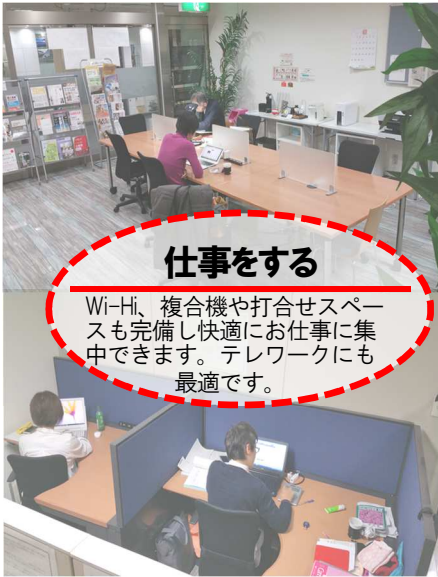

# エキイチ

エキイチは、鶴岡駅から徒歩1分と利便性に優れた場所にあり、フリーランス、テレワークやこれから起業をめざす方などがオフィスと大差ないビジネス環境で仕事ができる「共働ワークスペース」です。