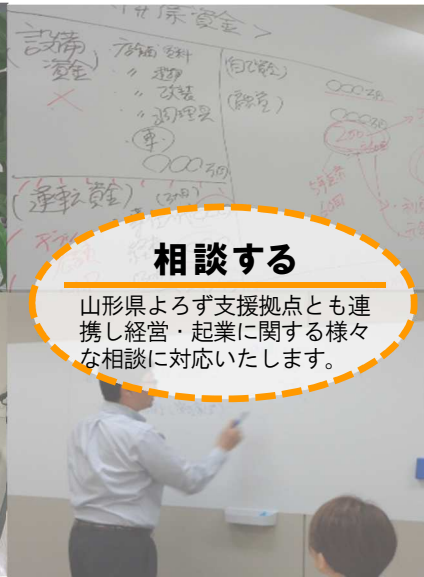

相談する

山形県よろず支援拠点とも連携し経営・起業に関する様々な相談に対応いたします。