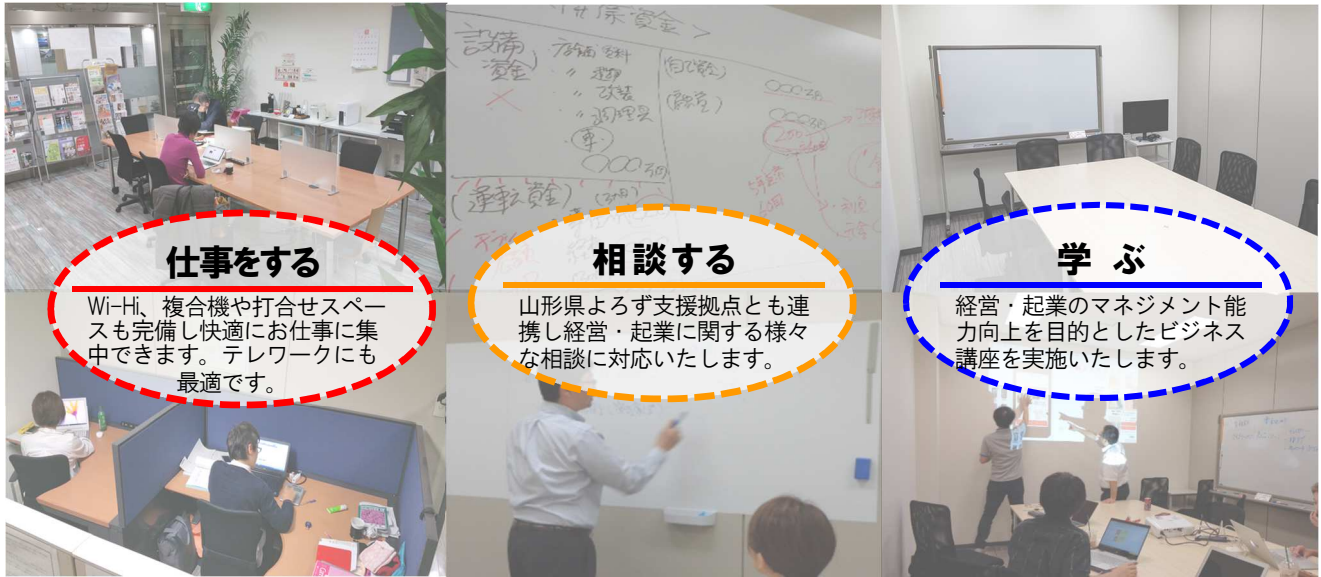

Coworking Space Tsuruoka

エキイチ

エキイチは、鶴岡駅から徒歩1分と利便性に優れた場所にあり、フリーランス、テレワークやこれから起業をめざす方などがオフィスと大差ないビジネス環境で仕事ができる「共働ワークスペース」です。

仕事をする

Wi-Fi、複合機や打合せスペースも完備し快適にお仕事に集中できます。テレワークにも最適です。

相談する

山形県よろず支援拠点とも連携し経営・起業に関する様々な相談に対応いたします。

学ぶ

経営・起業のマネジメント能力向上を目的としたビジネス講座を実施いたします。

月額利用料	1日利用料
2,000円	1,000円

庄内地域産業振興センター起業家育成施設内 (マリカ西館2階)
<開館時間> 月曜日～金曜日 10:00～19:00
TEL 0235-23-2200 FAX 0235-23-3615 (産業振興センター)
URL <https://eki-ichi.com/>

「BizCafe エキイチ」受講申込 FAX 0235-23-3615